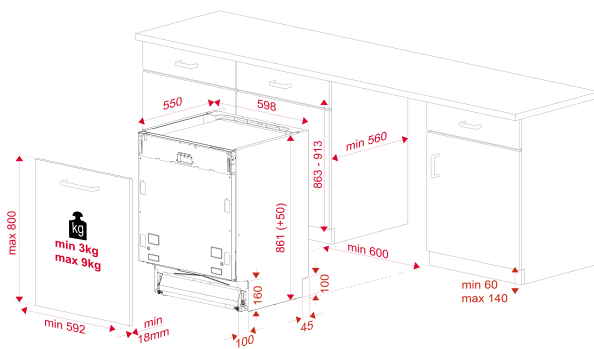

MultiCleanerSensor

Bodenwanne Edelstahl

Beam on Floor

Startzeitvorwahl 1-24h

Höhenverstellbarer Oberkorb (3 Ebenen)

Unterkorb FlexiSet 4

Schlepptürtechnik

Für Hocheinbau geeignet

Elektronische Anzeige und für Salz- und

Klarspülernachfüllung

Energieeffizienzklasse E

Geäuschniveau: 46 db

Wasserverbrauch: 9,5 l

MASSE**Höhe (mm):** 861**Breite (mm):** 598**Tiefe (mm):** 550**Länge (mm):****Gewicht (kg):** 39,2**TECHNISCHE DATEN**